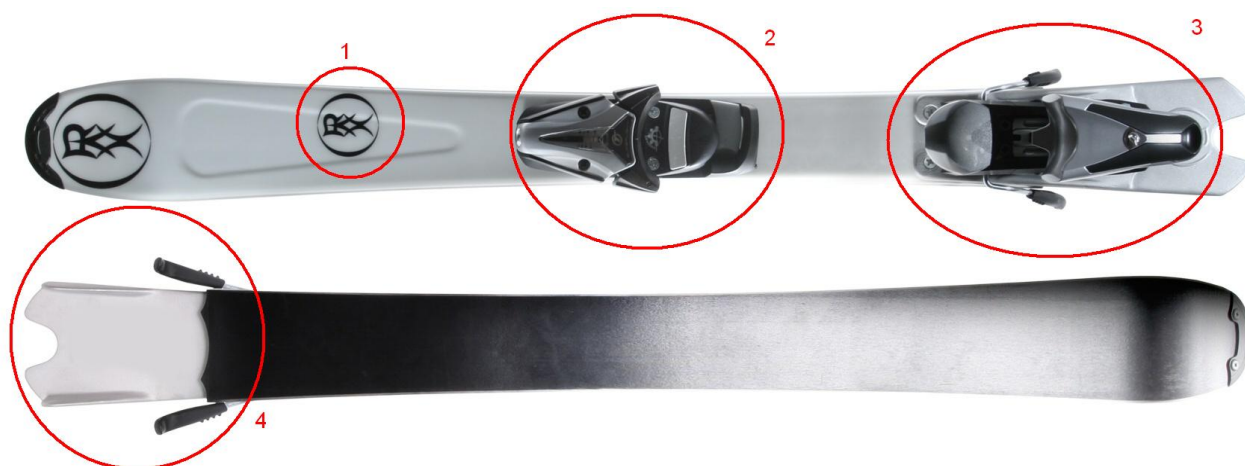

Nabízíme vám seznámení s detaily lyží RAX - metrových lyží s velmi příjemnými jízdními vlastnostmi.

1 = originální logo RAX v kruhu, chráněná značkou © - copyright

2 = posuvná špička vázání pro snadné nastavení na jinou velikost lyžáku

3 = těžiště ovládání lyže - patka vázání, umístěná na rozhraní lyže a metalové koncovky

4 = metalová řídicí koncovka se svislými lamelami na spodní straně, která zvyšuje stabilitu jízdy; toto je novější model se dvěma lamelami, dříve jsme nabízeli koncovku se třemi. Úprava tvaru bočních lamel umožnila opustit středový břit při zachování funkčnosti.

Pozn.: Na fotografii je prezentován typ Dancer.